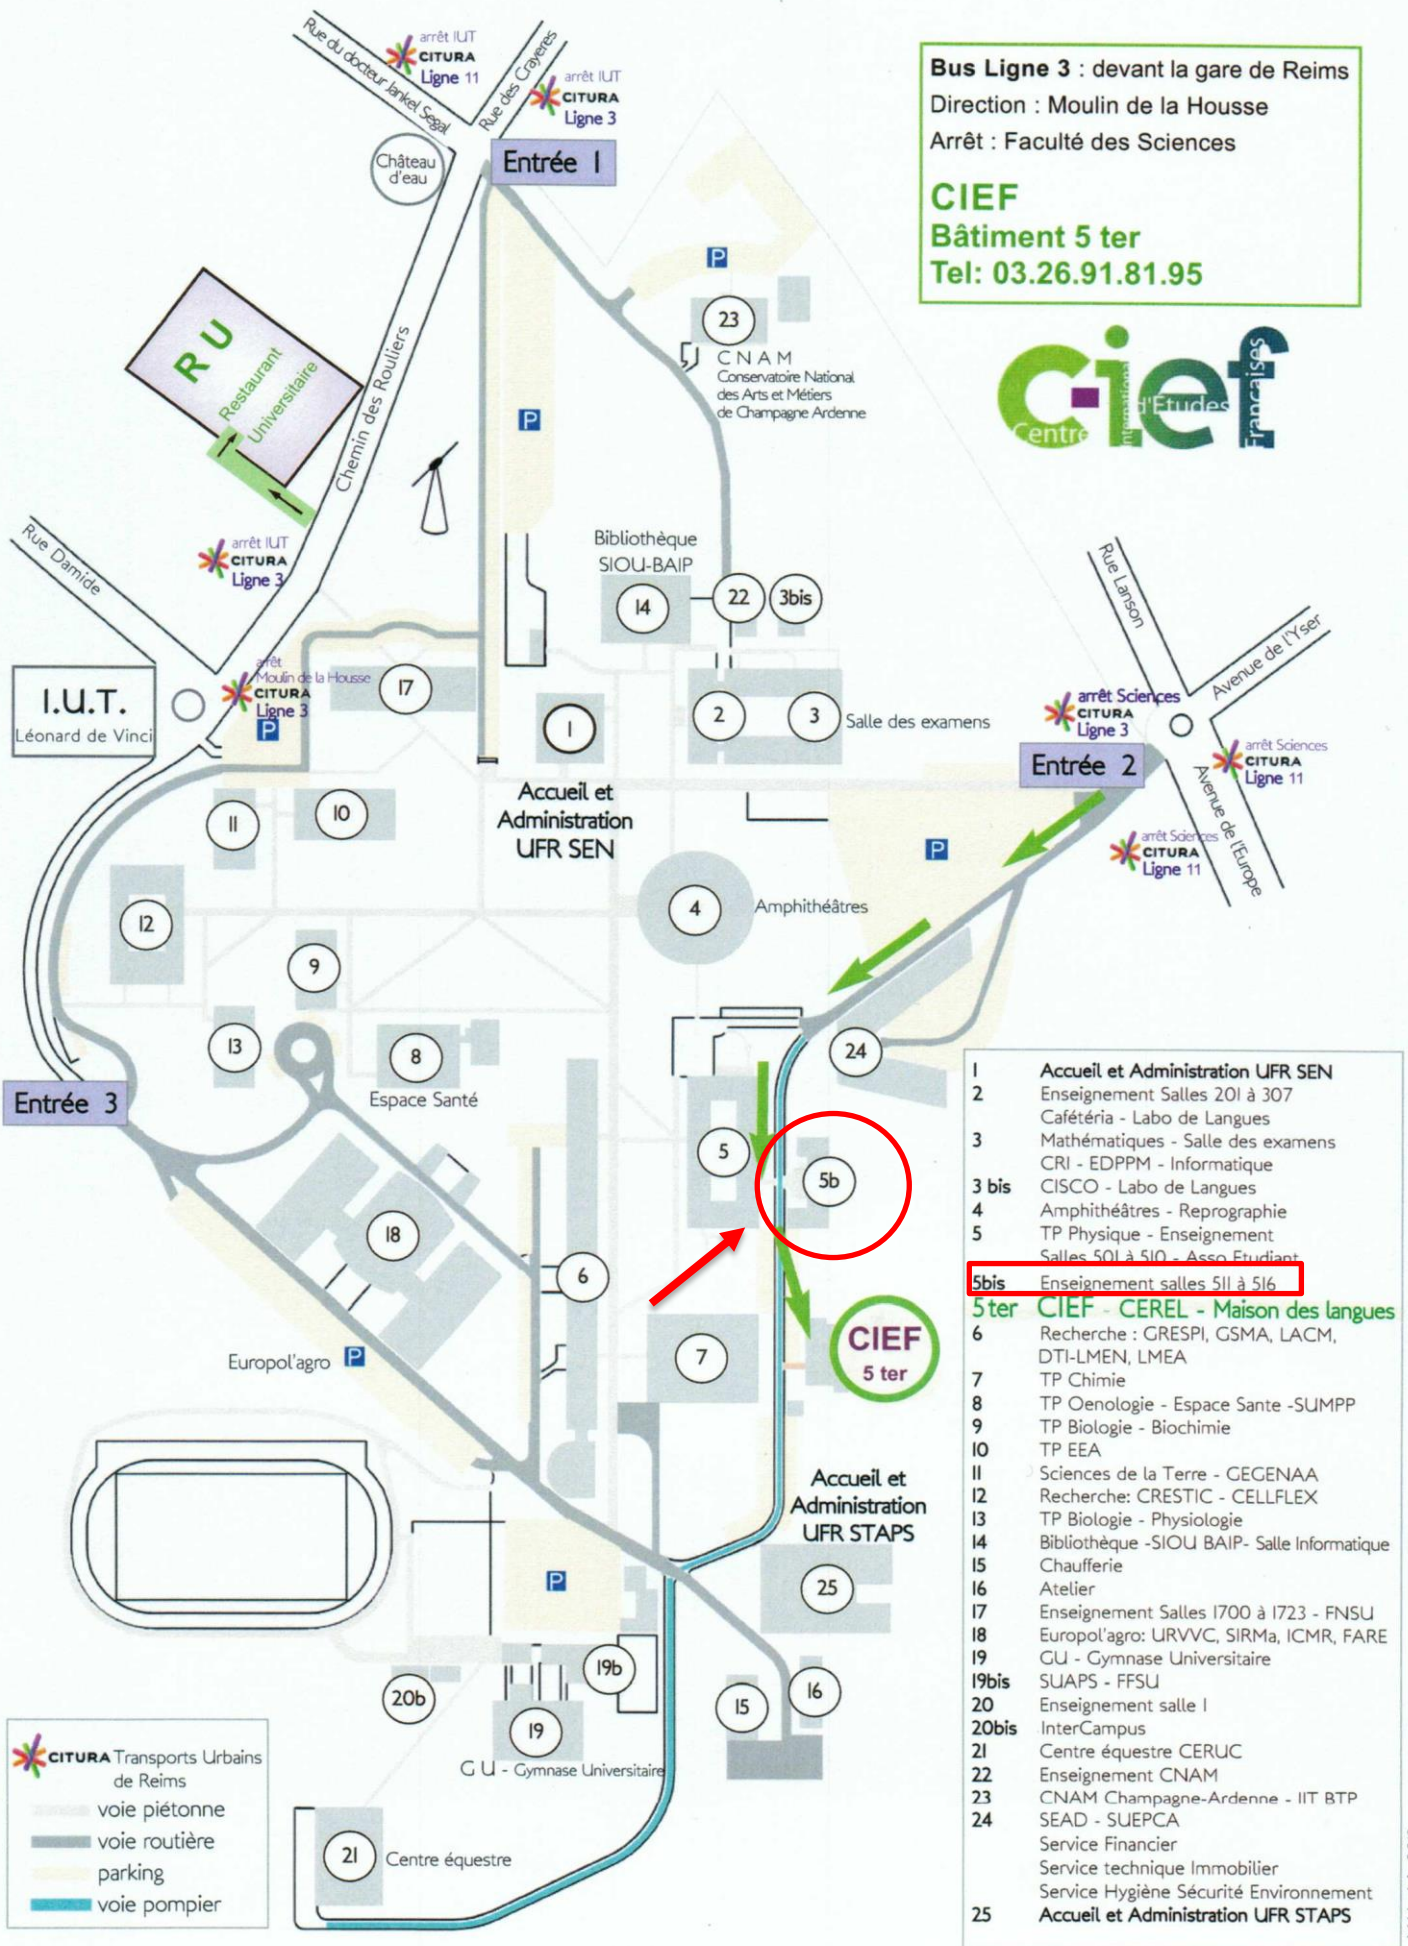

# CAMPUS MOULIN DE LA HOUSSE

**Bus Ligne 3 : devant la gare de Reims**  
 Direction : Moulin de la Housse  
 Arrêt : Faculté des Sciences

**CIEF**  
**Bâtiment 5 ter**  
**Tel: 03.26.91.81.95**

- 1 Accueil et Administration UFR SEN
- 2 Enseignement Salles 201 à 307
- 3 Cafétéria - Labo de Langues
- 3 Mathématiques - Salle des examens
- 3 bis CRI - EDPPM - Informatique
- 3 bis CISCO - Labo de Langues
- 4 Amphithéâtres - Reprographie
- 5 TP Physique - Enseignement
- 5 Salles 501 à 510 - Asso Etudiant
- 5bis Enseignement salles 511 à 516**
- 5 ter CIEF - CEREL - Maison des langues**
- 6 Recherche : GRESPI, GSMA, LACM, DTI-LMEN, LMEA
- 7 TP Chimie
- 8 TP Oenologie - Espace Sante -SUMPP
- 9 TP Biologie - Biochimie
- 10 TP EEA
- 11 Sciences de la Terre - GEGENAA
- 12 Recherche: CRESTIC - CELLFLEX
- 13 TP Biologie - Physiologie
- 14 Bibliothèque -SIOU BAIP- Salle Informatique
- 15 Chaufferie
- 16 Atelier
- 17 Enseignement Salles 1700 à 1723 - FNSU
- 18 Europol'agro: URVVC, SIRMa, ICMR, FARE
- 19 GU - Gymnase Universitaire
- 19bis SUAPS - FFSU
- 20 Enseignement salle 1
- 20bis InterCampus
- 21 Centre équestre CERUC
- 22 Enseignement CNAM
- 23 CNAM Champagne-Ardenne - IIT BTP
- 24 SEAD - SUEPCA
- 24 Service Financier
- 24 Service technique Immobilier
- 24 Service Hygiène Sécurité Environnement
- 25 Accueil et Administration UFR STAPS

**CITURA** Transports Urbains de Reims

- voie piétonne
- voie routière
- parking
- voie pompier